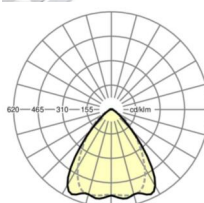

параметры

номер заказа	19532024250
код EAN	4020863433568
номер таможенного тарифа	94051190
Знак прохождения контроля	IP 64, класс защиты I, ENEC10 VDE, F, D, HACCP DIN10500/Food/IFS-пригодность для применения/BRC, Indoor, CE
Степень ударопрочности IK	IK03 (-20°C bis 25°C)
Температура окружения	ta -20°C в 25°C
Гарантийный срок	5 лет
Государственные программы поддержки	BEG - государственные субсидии для энергосберегающих зданий (действительна только для Германии)

электротехника

Балласт	Электронный драйвер (1 штука)
Мощность системы	132W
сетевое напряжение	230V/50Hz
автоматический предохранитель (пусковой ток)	7 штук/B10, 11 штук/B16, 11 штук/C10, 18 штук/C16
класс энергосбережения/Источник света	B

Оптика

Оснастка	LED, цветопередача/оттенок света CRI ≥ 80 / 4000K
Допуск для координаты цветности (MacAdam)	3SDCM
Номинальный световой поток	21285lm
Срок службы LED	50000h L80/B10 (Tq 25°C), 70000h L80/B50 (Tq 25°C)
светоотдача светильников	162lm/W
Угол излучения	80° (C0) / 75° (C90)
UGR поп./вдоль	22.4 / 23.0

DEEP-LINK

<https://www.regiolux.de/ru/article/19532024250>

Ссылка	LED 21000lm 840
ηLB	100 %
Φ ↓/↑	98 % / 2 %
UGR поп./вдоль	22.4 / 23.0